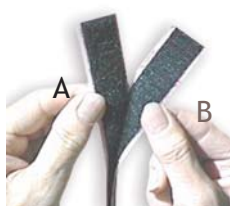

SALDATORE BANNER COD.: UNIPLANS

MACCHINA, PER LA SALDATURA DI TELI SPALMATI IN PVC, È IN GRADO DI SALDARE DUE TELI SOVRAPPONENDOLI TRA DI LORO OPPURE ANCORA DI APPLICARE DELLE BANDE DI RINFORZO.

NEW

GANCIO A CESTELLO

CORDA CON ANIMA RINFORZATA

<i>CODICE</i>	<i>DESCRIZIONE</i>	<i>CONF pz</i>
15012000	TENDITELO CON GANCIO A CESTELLO DA 20 cm	100
15013000	TENDITELO CON GANCIO A CESTELLO DA 30 cm	100
07090801	GANCIO A CESTELLO DA 8 mm	250
ACL350WE	GANCIO CLAMP PER TENSIONAMENTO STRISCIONI	20

TENDITELO CON GANCIO A CESTELLO

VELCRO

BIADESIVO PER STRISCIONI

<i>CODICE</i>	<i>DESCRIZIONE</i>	<i>CONF mt</i>
ACORD0450WE	ROCCHETTO CORDA DA 4 mm CON ANIMA RINFORZATA	20
ACORD0620	ROCCHETTO CORDA DA 6 mm CON ANIMA RINFORZATA	20
ACORD0820	ROCCHETTO CORDA DA 8 mm CON ANIMA RINFORZATA	15
11200801	CORDA ELASTICA BIANCA DA 8 mm	100
78300200	VELCRO ADESIVO BIANCO DA 20 mm A + B	25
BISTR25	NASTRO BIADESIVO PER BORDATURA STRISCIONI DA 25 mm	50
BISTR45	NASTRO BIADESIVO PER BORDATURA STRISCIONI DA 45 mm	50