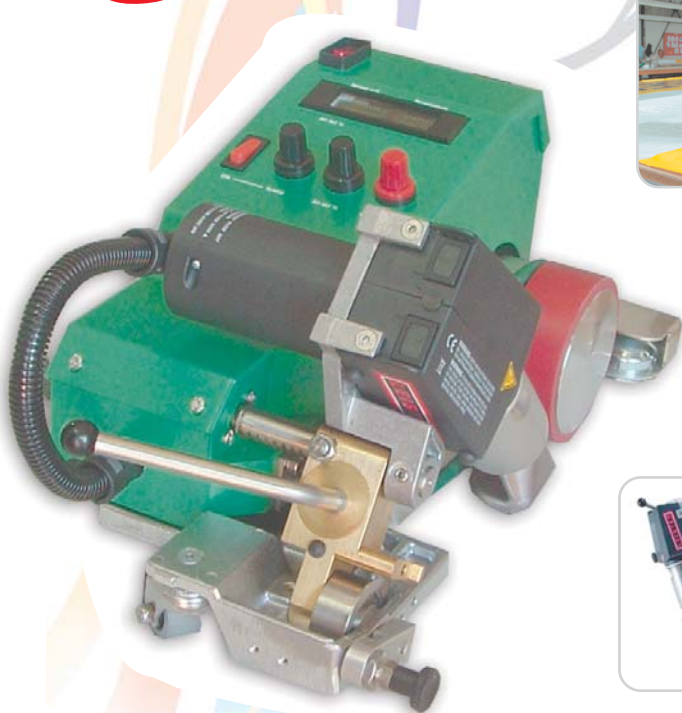

OCCHIELLATRICE

COD.: OCCPER

OCCHIELLATRICE AUTOPERFORANTE, FORA E OCCHIELLA CON UNA SOLA OPERAZIONE COMPLETA DI PUNZONE PER OCCHIELLI CON FORO DA 12 mm + 100 OCCHIELLI

NEW

**SUPEROCCHIELLATRICE
PROFESSIONALE**

OCCHIELLI

OCCHIELLATRICE

CODICE	DESCRIZIONE
OCC12	SET DA 500 OCCHIELLI DA 12mm PER OCCHIELLATRICE MANUALE
OCCPER	OCCHIELLATRICE MANUALE
SUPEROCC	OCCHIELLATRICE AUTOPERFORANTE, FORA E OCCHIELLA CON UNA SOLA OPERAZIONE. PUNZONI INTERCAMBIABILI DIAM. 9,4/11,6/18,2 mm
OCC9	SET OCCHIELLI DA 9,4mm PER SUPEROCCHIELLATRICE
OCC11	SET OCCHIELLI DA 11,6mm PER SUPEROCCHIELLATRICE
OCC18	SET OCCHIELLI DA 18,2mm PER SUPEROCCHIELLATRICE
PNZ9	PUNZONE DA 9,4mm PER SUPEROCCHIELLATRICE
PNZ11	PUNZONE DA 11,6mm PER SUPEROCCHIELLATRICE
PNZ18	PUNZONE DA 18,2mm PER SUPEROCCHIELLATRICE

SALDATORE BANNER COD.: UNIPLANS

MACCHINA, PER LA SALDATURA DI TELI SPALMATI IN PVC, È IN GRADO DI SALDARE DUE TELI SOVRAPPONENDOLI TRA DI LORO OPPURE ANCORA DI APPLICARE DELLE BANDE DI RINFORZO.

NEW

GANCIO A CESTELLO

CORDA CON ANIMA RINFORZATA

<i>CODICE</i>	<i>DESCRIZIONE</i>	<i>CONF pz</i>
15012000	TENDITELO CON GANCIO A CESTELLO DA 20 cm	100
15013000	TENDITELO CON GANCIO A CESTELLO DA 30 cm	100
07090801	GANCIO A CESTELLO DA 8 mm	250
ACL350WE	GANCIO CLAMP PER TENSIONAMENTO STRISCIONI	20